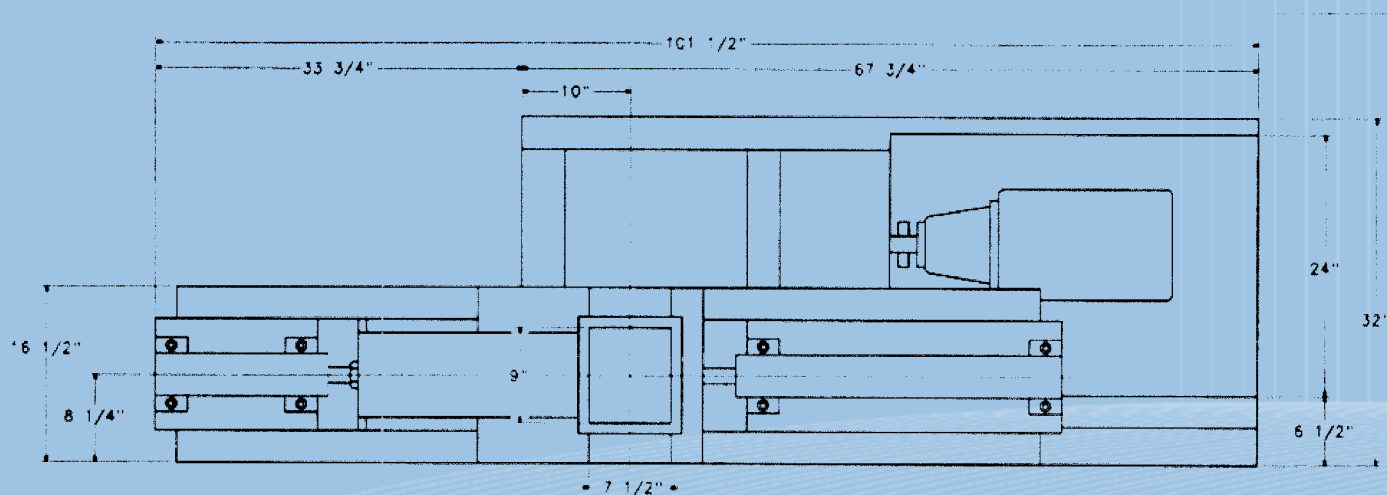

Vogt Ice Block Press

Model	Blocks (PerHr.)	Nominal Block Size		Wt. (Lbs.)	FLA.	Breaker	Min. Wire	FLA.	Breaker	Min Wire
		(Lbs.)	(Inches)							
BP360	360	10	6"x6"x10"	2400	54	90 amp.	4	27	60 amp.	8
Control Circuit — 115/1/60 only								10	15 amp.	14

Top View